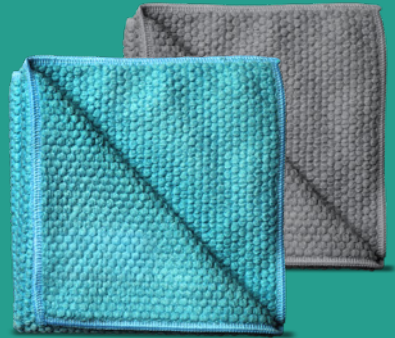

SANS supplément bonus

Valeur : 31,⁸⁰ €